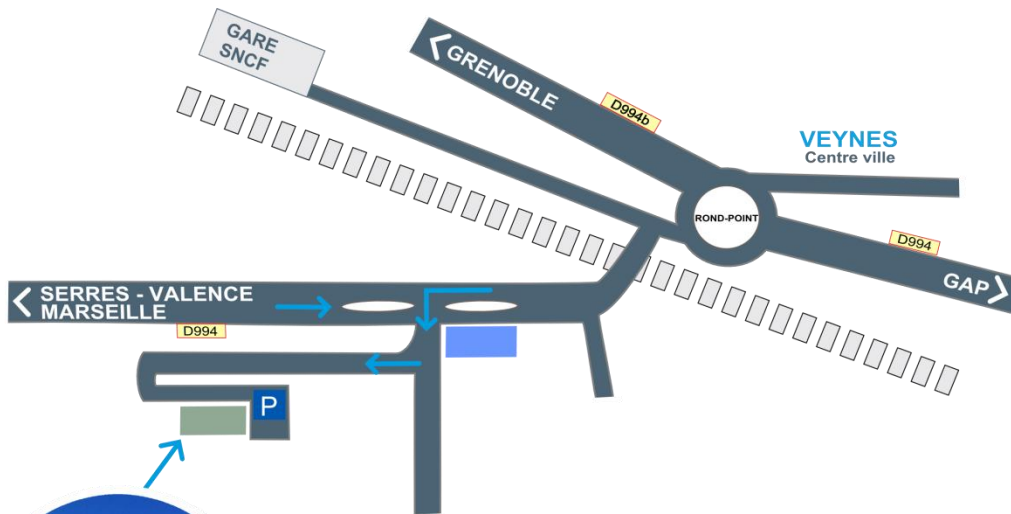

Plan d'accès - Veynes

Adresse

Les Peyrons
05400 Veynes -
France

Contact

Tél. : +33 4 92 57 12 12
Email : contact@netceler.com
[Google maps](#)

Parking gratuit

En train

A 1 Km de la gare SNCF Veynes-Dévoluy

En voiture

De Grenoble

- A480
- suivre Gap / Briançon / Sisteron / Rocade-Sud - Continuer sur A51
- Suivre Veynes sur la D994
- Au rond-point de Veynes, tourner à droite direction Serres puis 2ème rue à gauche et de suite à droite

De Lyon

- A43 - Sortie A48/E711 direction Valence / Grenoble
- Continuer sur A480 (panneaux vers Côte d'Azur/Grenoble-Centre/Chambéry)
- Continuer sur A51
- Suivre Veynes sur la D994
- Au rond-point de Veynes, tourner à droite direction Serres puis 2ème rue à gauche et de suite à droite

De Marseille

- A7
- A51 – Sortie 23 en direction de N75 / Grenoble / Mison / Laragne-Montéglin
- Au rond-point de sortie de Serres, prendre la 1ère sortie sur D994 en direction de Gap / Veynes
- Au panneau d'entrée de Veynes, prendre 1ère route à droite puis de suite à droite